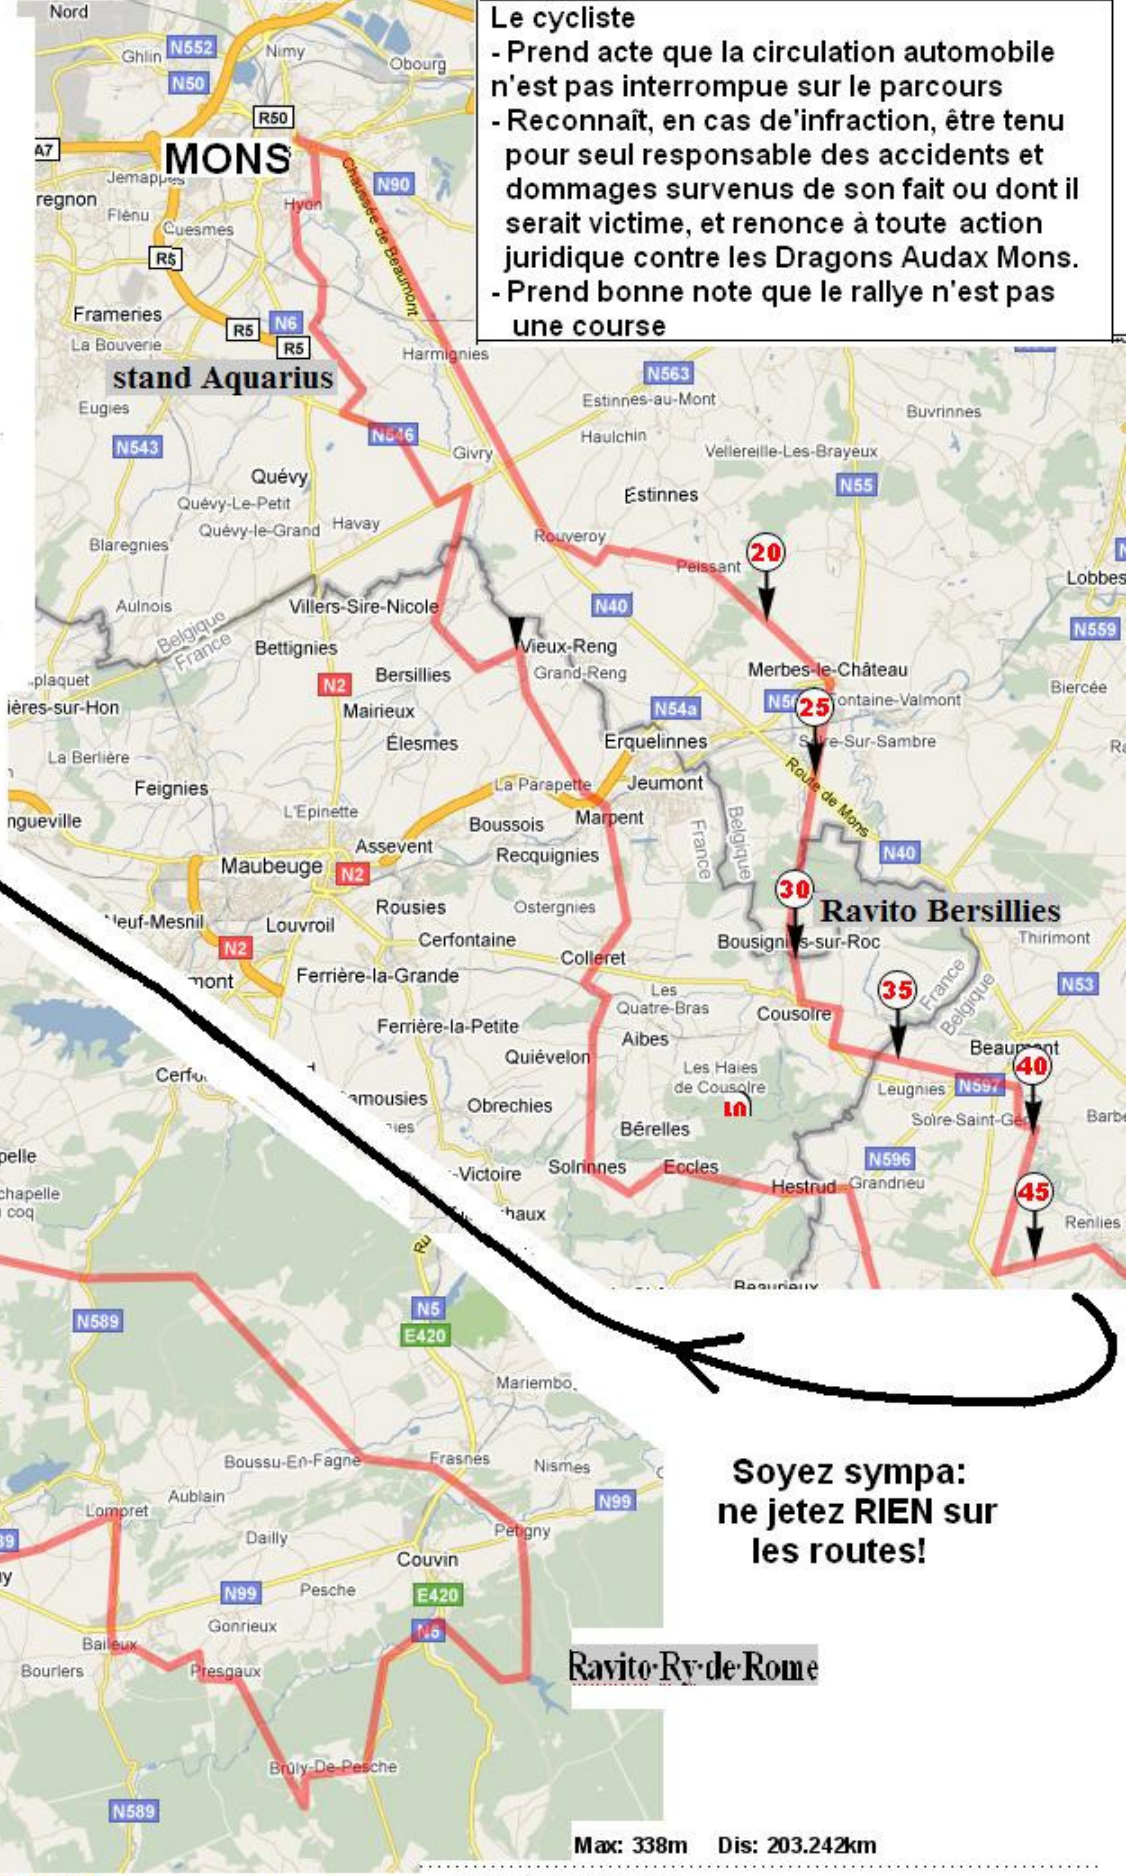

MCM
205km

ZONING ARTISANAL DE CUESMES
Rue du Grand Courant, 10

- Prend acte que la circulation automobile n'est pas interrompue sur le parcours
- Reconnaît, en cas de'infraction, être tenu pour seul responsable des accidents et dommages survenus de son fait ou dont il serait victime, et renonce à toute action juridique contre les Dragons Audax Mons.
- Prend bonne note que le rallye n'est pas une course

Soyez sympa:
ne jetez RIEN sur
les routes!

Max: 338m Dis: 203.242km

www.openrunner.com